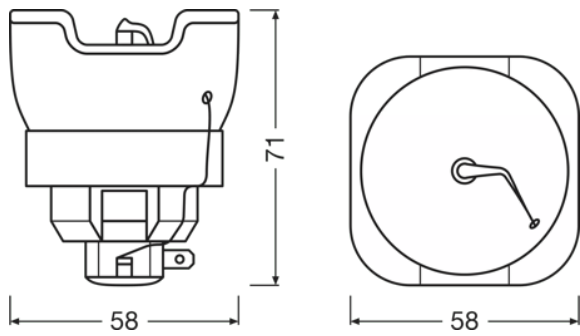

Sirius HRI 330W XL

SIRIUS HRI 580 F

SIRIUS HRI 580 F

Technische Daten

Produkt-Bezeichnung	General Product Information	Elektrische Daten	Photometrische Daten	
	Kategorie	Nennleistung	Lichtstrom	Arbeitsabstand
SIRIUS HRI 100 W	CORE	100 W	3680 lm	30 mm
SIRIUS HRI 132 W SC	CORE	132 W	5150 lm	37.7 mm
SIRIUS HRI 140 W RO	CUSTOMIZED	140 W	5400 lm	37.7 mm
SIRIUS HRI 190 W+	CORE	190 W	8100 lm	34.5 mm
SIRIUS HRI 230 W	CORE	230 W	9500 lm	34.5 mm
SIRIUS HRI 231 W	VALUE	231 W	10800 lm	34.5 mm
SIRIUS HRI 280 W	CORE	280 W	11500 lm	34.5 mm
SIRIUS HRI 251 W	VALUE	251 W	12000 lm	38 mm
SIRIUS HRI 281 W	VALUE	281 W	13000 lm	34.5 mm
SIRIUS HRI 260 W PRO	PRO	260 W	13500 lm	34.5 mm
SIRIUS HRI 330 W	CORE	330 W	18000 lm	31 mm
SIRIUS HRI 280 W RO	CUSTOMIZED	280 W	11500 lm	34.5 mm
SIRIUS HRI 330 W X8	CUSTOMIZED	330 W	18000 lm	37.4 mm
SIRIUS HRI 371 W +	CORE	370 W	18300 lm	37.4 mm
SIRIUS HRI 295 W	CORE	295 W	11300 lm	34.5 mm
SIRIUS HRI 310 W	CORE	310 W	15000 lm	36.5 mm
SIRIUS HRI 310 W RO	CUSTOMIZED	310 W	13500 lm	48 mm
HRI 371 W S +	CORE	371 W	19800 lm	31.4 mm
SIRIUS HRI 371 W	VALUE	371 W	18300 lm	31.4 mm
SIRIUS HRI 310 W PRO	PRO	310 W	15500 lm	37.4 mm
SIRIUS HRI 371 W S	VALUE	371 W	19800 lm	37.4 mm
SIRIUS HRI 310 W S PRO	PRO	310 W	15500 lm	31.4 mm
SIRIUS HRI 440 W	CORE	440 W	22000 lm	41 mm
SIRIUS HRI 311 W	VALUE	311 W	14500 lm	31.4 mm
SIRIUS HRI 440 W H	CUSTOMIZED	440 W	18000 lm	60 mm
SIRIUS HRI 330 W XL	CORE	330 W	16500 lm	36 mm
SIRIUS HRI 471 W SN	VALUE	471 W	20000 lm	41 mm
SIRIUS HRI 550 W XL	CORE	550 W	28000 lm	59 mm
SIRIUS HRI 381 W S	CUSTOMIZED	381 W	20000 lm	34.4 mm
SIRIUS HRI 380 W Pro	PRO	380 W	20000 lm	31.4 mm
SIRIUS HRI 380 W S PRO	PRO	380 W	20000 lm	31.4 mm
SIRIUS HRI 382 W	CORE	382 W	21000 lm	37.4 mm
SIRIUS HRI 382 W S	CORE	382 W	20000 lm	31.4 mm
SIRIUS HRI 420 W	CORE	420 W	22000 lm	34.4 mm
SIRIUS HRI 420 W S	CORE	420 W	21000 lm	34.4 mm
SIRIUS HRI 440 W +	CORE	440 W	22800 lm	41 mm
SIRIUS HRI 440 W S	CORE	440 W	22800 lm	37.4 mm
SIRIUS HRI 440 W X	CUSTOMIZED	440 W	22800 lm	41 mm
SIRIUS HRI 461 W	VALUE	461 W	24000 lm	41 mm
SIRIUS HRI 461 W S	VALUE	461 W	24000 lm	37.4 mm
SIRIUS HRI 462 W	CORE	462 W	24000 lm	41 mm