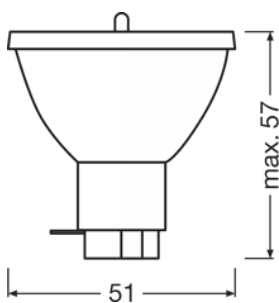

SIRIUS HRI 295 W