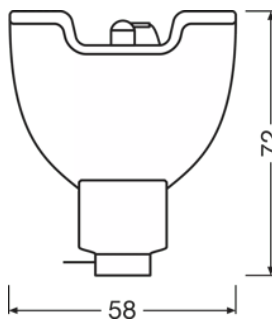

SIRIUS HRI 371W