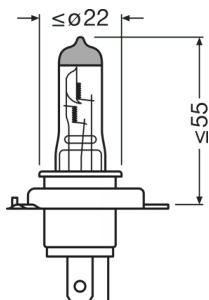

| | |
|------------------------|-------------------------|
| Max. Leistungsaufnahme | 85 / 80 W ¹⁾ |
| Nennspannung | 24.0 V |
| Nennleistung | 75/70 W |
| Prüfspannung | 28,0 V |

¹⁾ Maximum

Photometrische Daten

| | |
|---------------------|--------------|
| Lichtstrom | 1900/1200 lm |
| Lichtstrom-Toleranz | ±15 / ±15 % |

Abmessungen & Gewicht

| | |
|----------------|---------|
| Länge | 82.0 mm |
| Durchmesser | 17.0 mm |
| Produktgewicht | 24.20 g |

Produktdatenblatt

| | | | | | |
|---------------|------------------|------------------------|-----------------------------|----------------------|----------|
| 4008321142849 | ORIGINAL LINE H4 | Versandschachtel 10 | 335 mm x 115 mm x 146 mm | 5.62 dm ³ | 469.00 g |
|---------------|------------------|------------------------|-----------------------------|----------------------|----------|