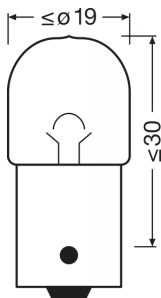

Produktdatenblatt

Technische Daten

Produktinformation

Bestellnummer	5007
Application (Category and Product specific)	Signallampen

Elektrische Daten

Max. Leistungsaufnahme	5 W
Nennspannung	12.0 V
Nennleistung	5.00 W
Prüfspannung	13,5 V
Leistungsaufnahme-Toleranz	±10 %

Photometrische Daten

Lichtstrom	50 lm
Lichtstrom-Toleranz	±20 %

Abmessungen & Gewicht

Durchmesser	16.0 mm
Produktgewicht	6.00 g
Länge	37.5 mm

Lebensdauer

Lebensdauer B3	350 h
Lebensdauer Tc	800 h

Zusätzliche Produktdaten

Verpackungsinformationen

Produkt-Code	Produkt-Bezeichnung	Verpackungseinheit (Stück pro Einheit)	Abmessungen (Länge x Breite x Höhe)	Volumen	Gewicht brutto
4050300838427	ORIGINAL - METAL BASE R5W	Unverpackt 1	- x - x -		
4050300525082	ORIGINAL - METAL BASE R5W	Faltschachtel 10	- x - x -		
4008321093882	ORIGINAL - METAL BASE R5W	Versandschachtel 50	205 mm x 144 mm x 64 mm	1.89 dm ³	402.00 g

Produktdatenblatt

4050300925585	ORIGINAL - METAL BASE R5W	Blister 2	- x - x -		
4008321140319	ORIGINAL - METAL BASE R5W	Versandschachtel 20	189 mm x 80 mm x 108 mm	1.63 dm ³	205.00 g

Die genannten Produktnummern beschreiben die kleinste bestellbare Mengeneinheit. Eine Versandeinheit kann mehrere Einzelprodukte beinhalten. Als Bestellmenge verwenden Sie bitte das Ein- oder Mehrfache einer Versandeinheit.